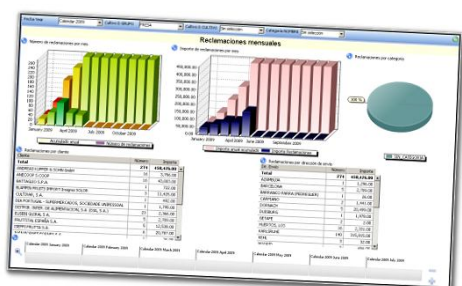

La inteligencia empresarial llega al mundo hortofrutícola...

Jornada de Presentación

CUADRO DE MANDOS

VERSAS BUSINESS ANALYTICS

Proexport y Versas Consultores le invitan a conocer de primera mano el mejor sistema de Inteligencia Empresarial del sector hortofrutícola

Dirigido a: Gerencia y Cuadros Directivos